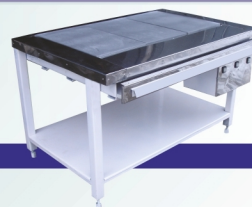

УПРАВЛЕНИЕ ФЕДЕРАЛЬНОЙ СЛУЖБЫ ИСПОЛНЕНИЯ НАКАЗАНИЙ ПО САРАТОВСКОЙ ОБЛАСТИ

В настоящее время уголовно-исполнительная система входит в число ведущих отечественных производителей по объему производства, ассортименту выпускаемой продукции, темпам экономического развития.

В ведении УФСИН России по Саратовской области находится 11 исправительных колоний (ФКУИК-2,4,5, 7,10,13,17,23,33, КП-11,20, ЛИУ-3), на базе которых осуществляется промышленная деятельность.

Производственный сектор учреждений УИС Саратовской области располагает мощностями по выпуску продукции в отраслях металлообработки, деревообработки, пошива швейных изделий, производства товаров народного потребления. На протяжении ряда лет ФКУ ИК-5 (г. Вольск) стабильно выполняет государственные заказы по пошиву форменной одежды для Министерства Обороны Российской Федерации, ФКУ ИК-2 (г. Энгельс) выпускает хлебопекарное оборудование для внутри-системных нужд, ФКУ Тюрьма (г. Балашов) изготавливает обувную продукцию для УФСИН по Тульской, Вологодской, Тверской, Архангельской, Тамбовской и др. областей.

Благоустройство территории

Оборудование для школьных и дошкольных учреждений

Металлообработка

Деревообработка

Строительные материалы

Декоративное благоустройство городской среды

Сувенирная продукция

Специальная и рабочая швейная продукция